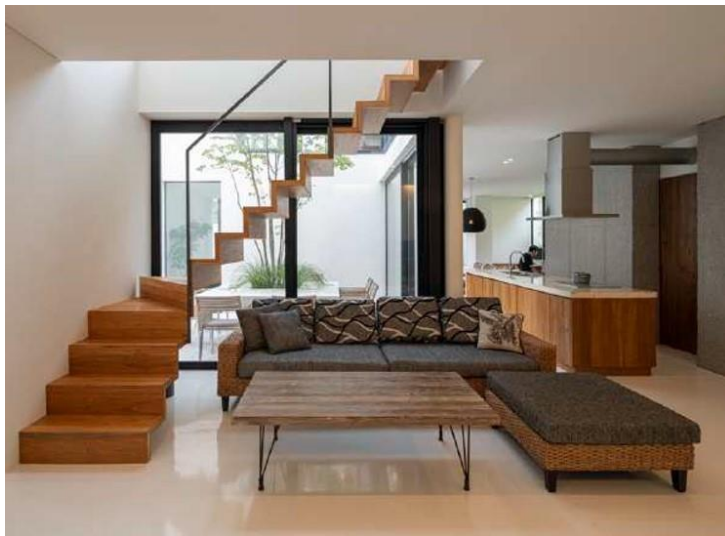

Property Information

地址：大阪市阿倍野区北畠2丁目

建成日期：2018年1月

建筑结构：钢筋混凝土结构

总楼层数：地上3层

土地面积：344.80m²

建筑面积：212.34m²

土地权利：所有权

交通：阪堺电气轨道上町线「姬松站」步行3分钟
阪堺电气轨道上町线「北畠站」步行4分钟
南海电铁「帝塚山站」步行13分钟